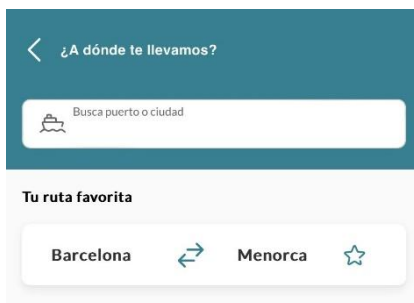

## PASOS A SEGUIR PARA DISFRUTAR DEL DESCUENTO DE **BALEARIA CSLA** 2026

- Acceder por App Balearia (prioritaria) o por web [www.balearia.com](http://www.balearia.com) y seleccionar ruta.

- Dentro de la pantalla siguiente, seleccionar apartado “Tengo un código promocional” e introducir:
  - **IMPORTANTE!!! ESTE CODIGO ES SOLO PARA PASAJEROS! NO VEHICULOS!**
    - Código "499000571"(PREFERIBLE) o ALFANUMERICO: PLOCAL.
  - Una vez introducido los ítems de ruta, fechas, pasajes, vehículos, mascotas etc. **INTRODUCIR EL CODIGO ANTES DE DAR A BUSQUEDA.**
- **PARA VIAJAR CON VEHICULOS** hay que aplicar este código( **DESCUENTO SOLO EN VEHICULO DEL 35%**):
  - Código "499000571"(PREFERIBLE) o ALFANUMERICO: PLOCAL