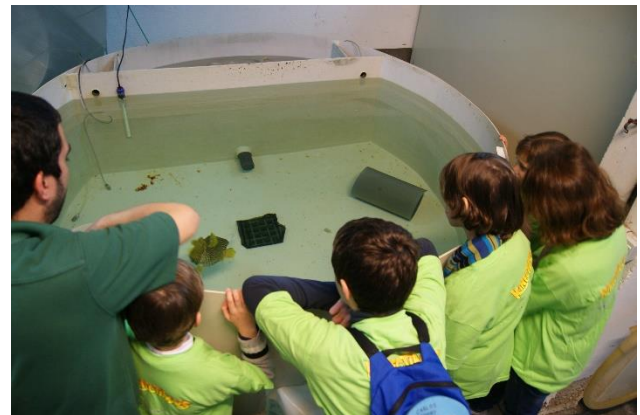

¡ven a pasarlo genial. Te esperamos!